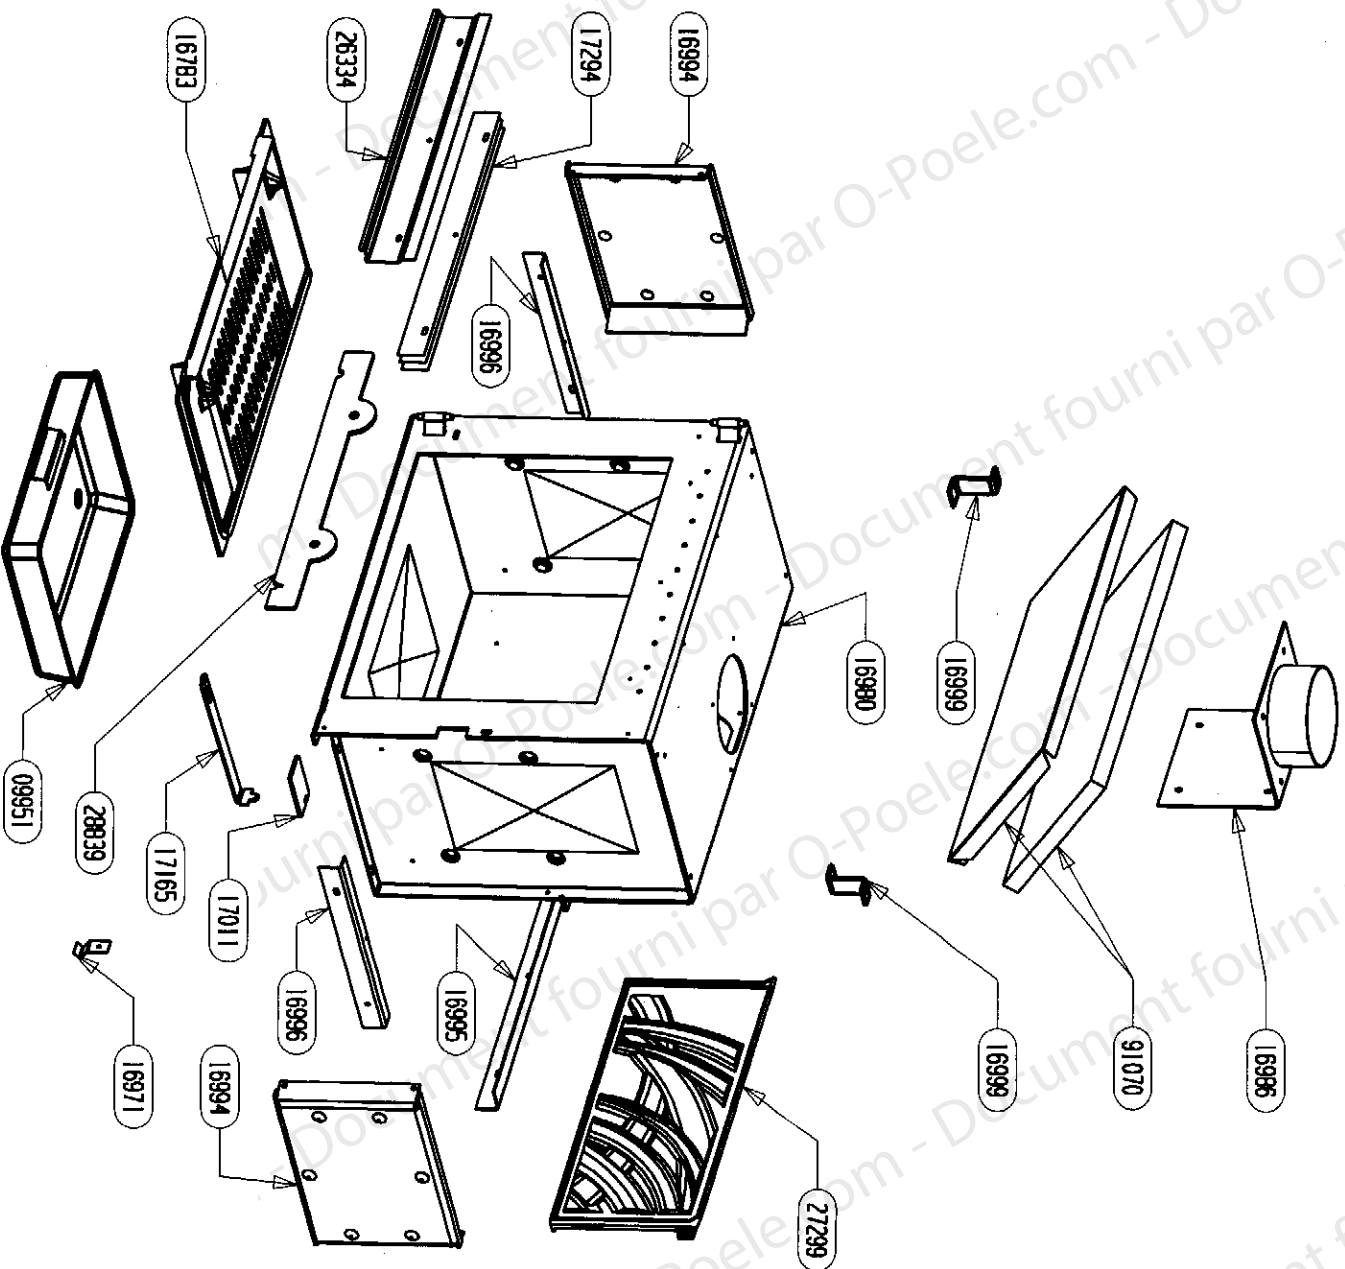

# OSUPPRA

POELE A BOIS  
YUCATAN 01 AIU

CORPS DE CHAUFFE  
EDITION 05/09

ENS. DEFLECTEUR + VERMICULITE	91070	1
CHENET	28839	1
PLAQUE D'ATRE	27299	1
DEFLECTEUR VITRE	26334	1
DOUBLAGE DEFLECTEUR DE FUMEE	17340	1
CALAGE DEFLECTEUR	17294	3
DEFLECTEUR VERMICULITE	17237	1
TIRETTE AIR DE GRILLE	17165	1
REGISTRE D'AIR	17011	1
PATTE D'ACCROCHAGE	16999	2
EQUERRE	16996	2
APPUI ARRIERE DE SOLE	16995	1
COTE INTERIEUR DE CORPS DE CHAUFFE	16994	2
BUSE PBSO ENS. SOUDE	16986	1
ENS.SOUDE CORPS DE CHAUFFE	16980	1
RESSORT DE FERMETURE PBSO	16971	1
SOLE	16783	1
ENS.SOUDE CENDRIER	09951	1
DESIGNATION	CODE ARTICLE	QTE

# OSUPPRA

POELE A BOIS  
YUCATAN 01 A1U

ENSEMBLE HABILLAGES  
EDITION 05/09

POUR TOUTE COMMANDE DE PIECES D'HABILLAG, PRÉCISER IMPÉRATIVEMENT LA COULEUR

FIXATION TAMPON	28851	1
MONTANT DROIT	28763	1
EQUERRE MONTANT	28762	2
TAMPON	28548	1
COVERCLE	28547	1
AILETTE SUPERIEUR	28546	1
PROTECTION ARRIERE	28545	1
PROTECTION SOL	28544	1
PROTECTION COTE	28543	2
HABILLAG COTE	28542	2
SUPPORT HABILLAG	28541	2
TRAVERSE ARRIERE	28540	1
TRAVERSE AVANT	28539	1
EQUERRE BUCHER	28538	2
MONTANT GAUCHE	28536	1
FOND	28534	1
PIED	28533	2
AILETTE	26572	1
ENTRETOISE LG 16	16920	4
DESIGNATION	CODE ARTICLE	QTE

# OSUPPRA

POELE A BOIS  
YUCATAN 01 A1U

ENSEMBLE PORTE  
EDITION 05/09

KIT POIGNEE DE PORTE	91132	1
BAVETTE	26715	1
E.S. POIGNEE	26675	1
FIXE VITRE DROIT	26336	1
FIXE VITRE GAUCHE	26335	1
PROTEGE JOINT	26332	2
ENTRETOISE	26331	2
VITRE 605x497x3	26329	1
PORTE MIXTE	26207	1
ECROU FREIN M5	22126	1
VIS CBE HC M5x25	17605	1
RONDELLE ELASTIQUE BOMBEE	17420	1
DOUILLE AXE DE PORTE	17413	1
RONDELLE	17388	1
GALET	17387	1
FIXE JOINT LATERAL	16992	2
FIXE JOINT HORIZONTAL	16991	1
JOINT DE PORTE LG.500	16974	1
JOINT DE PORTE LG.415	16973	2
JOINT AUTOCOLLANT D8	05891	1
JOINT PLAT 10X2	04093	2
DESIGNATION	CODE ARTICLE	QTE