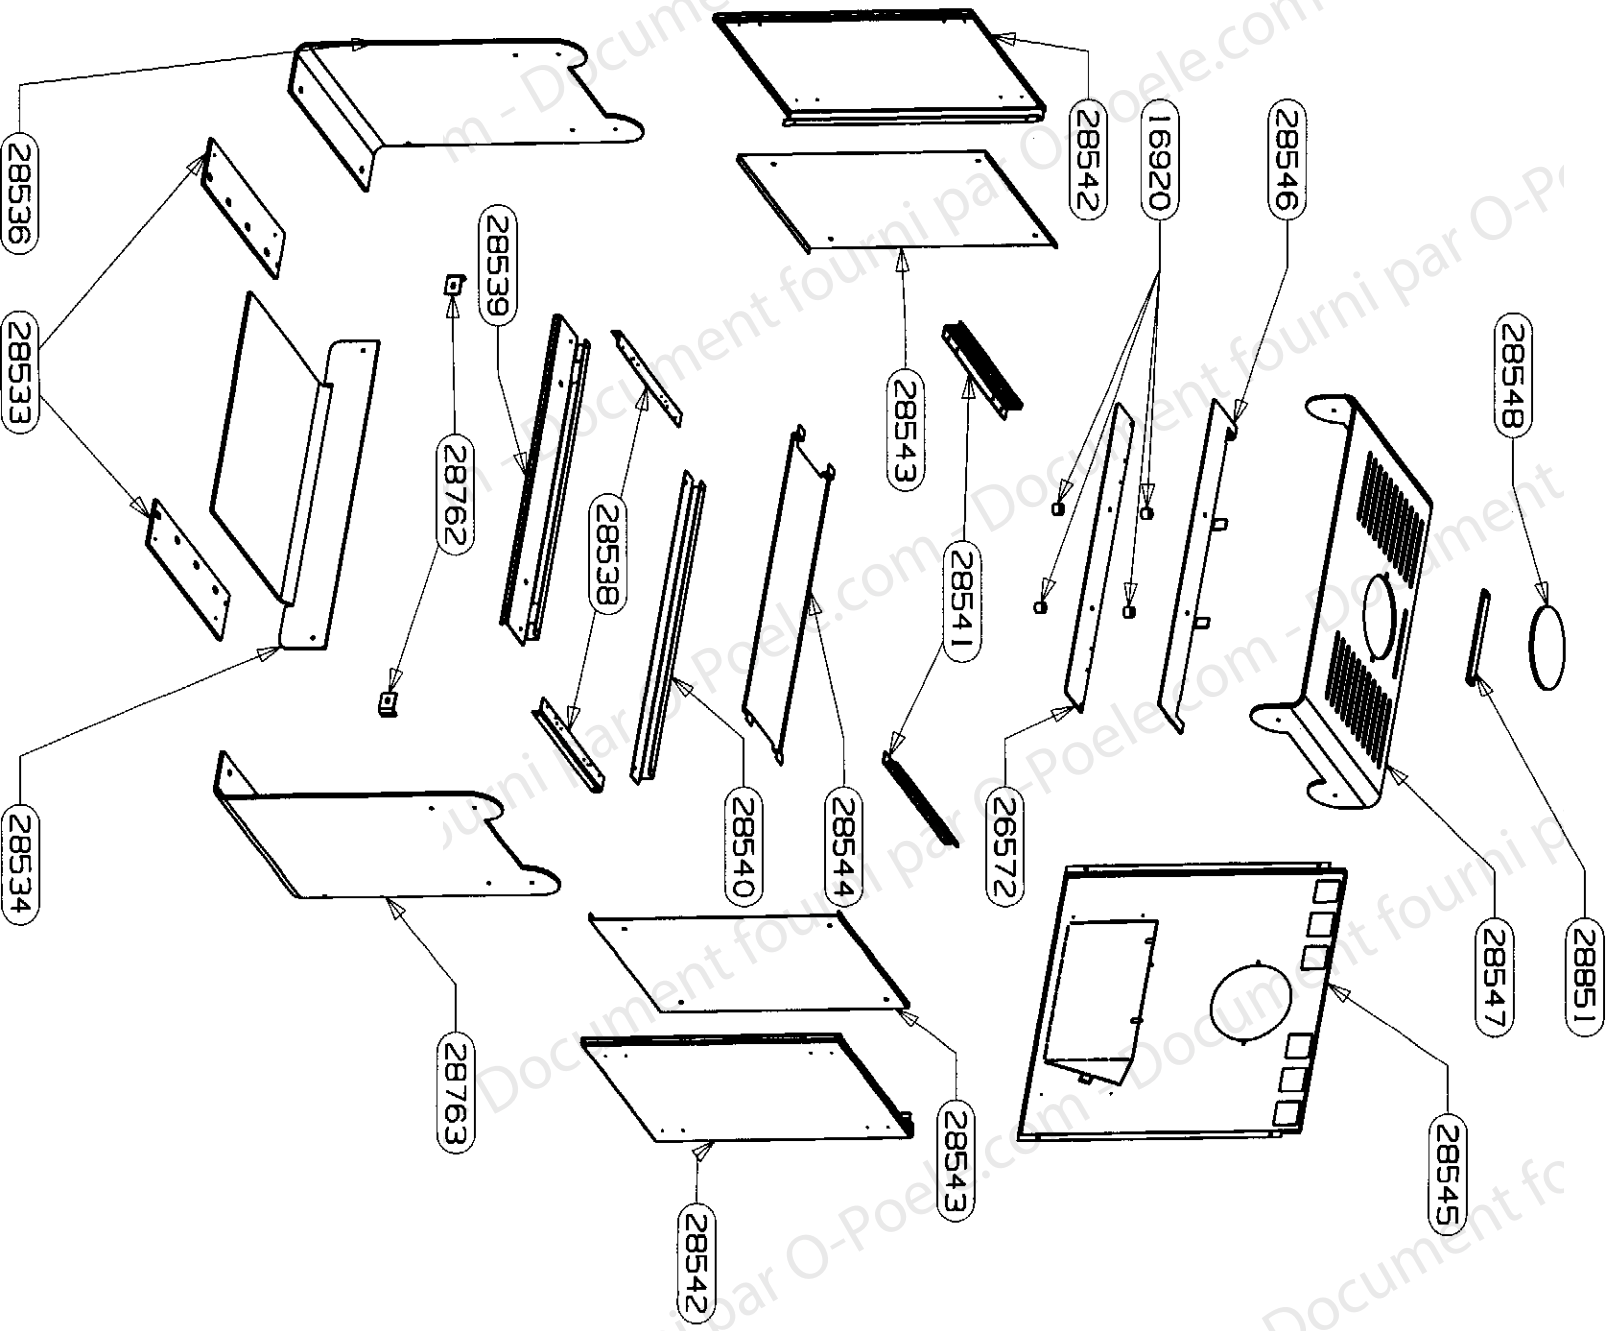

# OSUPPRA

POELE A BOIS  
YUCATAN 01 AIU

CORPS DE CHAUFFE  
EDITION 05/09

ENS. DEFLECTEUR + VERMICULITE	91070	1
CHENET	28839	1
PLAQUE D'ATRE	27299	1
DEFLECTEUR VITRE	26334	1
DOUBLAGE DEFLECTEUR DE FUMEE	17340	1
CALAGE DEFLECTEUR	17294	3
DEFLECTEUR VERMICULITE	17237	1
TIRETTE AIR DE GRILLE	17165	1
REGISTRE D'AIR	17011	1
PATTE D'ACCROCHAGE	16999	2
EQUERRE	16996	2
APPUI ARRIERE DE SOLE	16995	1
COTE INTERIEUR DE CORPS DE CHAUFFE	16994	2
BUSE PBSO ENS. SOUDE	16986	1
ENS.SOUDE CORPS DE CHAUFFE	16980	1
RESSORT DE FERMETURE PBSO	16971	1
SOLE	16783	1
ENS.SOUDE CENDRIER	09951	1
DESIGNATION	CODE ARTICLE	QTE

# OSUPPRA

POELE A BOIS  
YUCATAN 01 A1U

ENSEMBLE HABILLAGES  
EDITION 05/09

POUR TOUTE COMMANDE DE PIECES D'HABILLAG, PRÉCISER IMPÉRATIVEMENT LA COULEUR

FIXATION TAMPON	28851	1
MONTANT DROIT	28763	1
EQUERRE MONTANT	28762	2
TAMPON	28548	1
COVERCLE	28547	1
AILETTE SUPERIEUR	28546	1
PROTECTION ARRIERE	28545	1
PROTECTION SOL	28544	1
PROTECTION COTE	28543	2
HABILLAG COTE	28542	2
SUPPORT HABILLAG	28541	2
TRAVERSE ARRIERE	28540	1
TRAVERSE AVANT	28539	1
EQUERRE BUCHER	28538	2
MONTANT GAUCHE	28536	1
FOND	28534	1
PIED	28533	2
AILETTE	26572	1
ENTRETOISE LG 16	16920	4
DESIGNATION	CODE ARTICLE	QTE

# OSUPPRA

POELE A BOIS  
YUCATAN 01 A1U

ENSEMBLE PORTE  
EDITION 05/09

KIT POIGNEE DE PORTE	91132	1
BAVETTE	26715	1
E.S. POIGNEE	26675	1
FIXE VITRE DROIT	26336	1
FIXE VITRE GAUCHE	26335	1
PROTEGE JOINT	26332	2
ENTRETOISE	26331	2
VITRE 605x497x3	26329	1
PORTE MIXTE	26207	1
ECROU FREIN M5	22126	1
VIS CBE HC M5x25	17605	1
RONDELLE ELASTIQUE BOMBEE	17420	1
DOUILLE AXE DE PORTE	17413	1
RONDELLE	17388	1
GALET	17387	1
FIXE JOINT LATERAL	16992	2
FIXE JOINT HORIZONTAL	16991	1
JOINT DE PORTE LG.500	16974	1
JOINT DE PORTE LG.415	16973	2
JOINT AUTOCOLLANT D8	05891	1
JOINT PLAT 10X2	04093	2
DESIGNATION	CODE ARTICLE	QTE